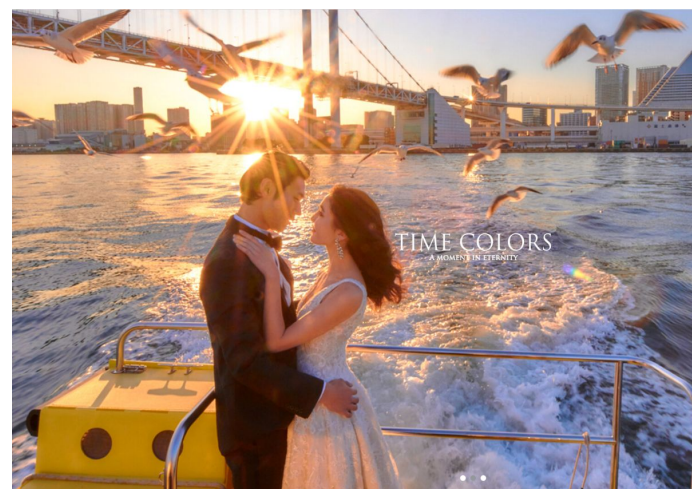

株式会社プレナス「やよい軒」ブランド紹介ムービー

ユキヒーロープロレス 2017a/w
(ファッションショー)

ウエディングフォトブランド「TIME COLORS」キービジュアル

カメラアクセサリブランド
ARTISAN&ARTIST 公式アンバサダー

合同会社セクター(SECTOR MODELS)
〒 107-0062
東京都港区南青山2丁目2番15号 ウィン青山942
<https://sectormodels.com>