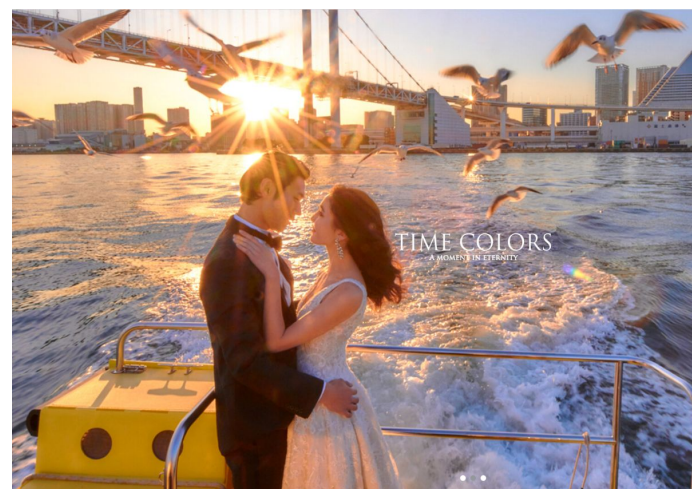

Height:185cm Bust:95cm Waist:72cm Hip:90cm Shoes:28.5cm

Hair: ブラック Eyes: ブラック

Language: 日本語・英語 Skill: バスケットボール・グラフィックデザイン

株式会社T-TOP プレミアム買取Plus 10誕生篇TVCM

「car3219(カーミニーク)」通信販売PV

株式会社プレナス「やよい軒」ブランド紹介ムービー

ユキヒーロープロレス 2017a/w
(ファッションショー)